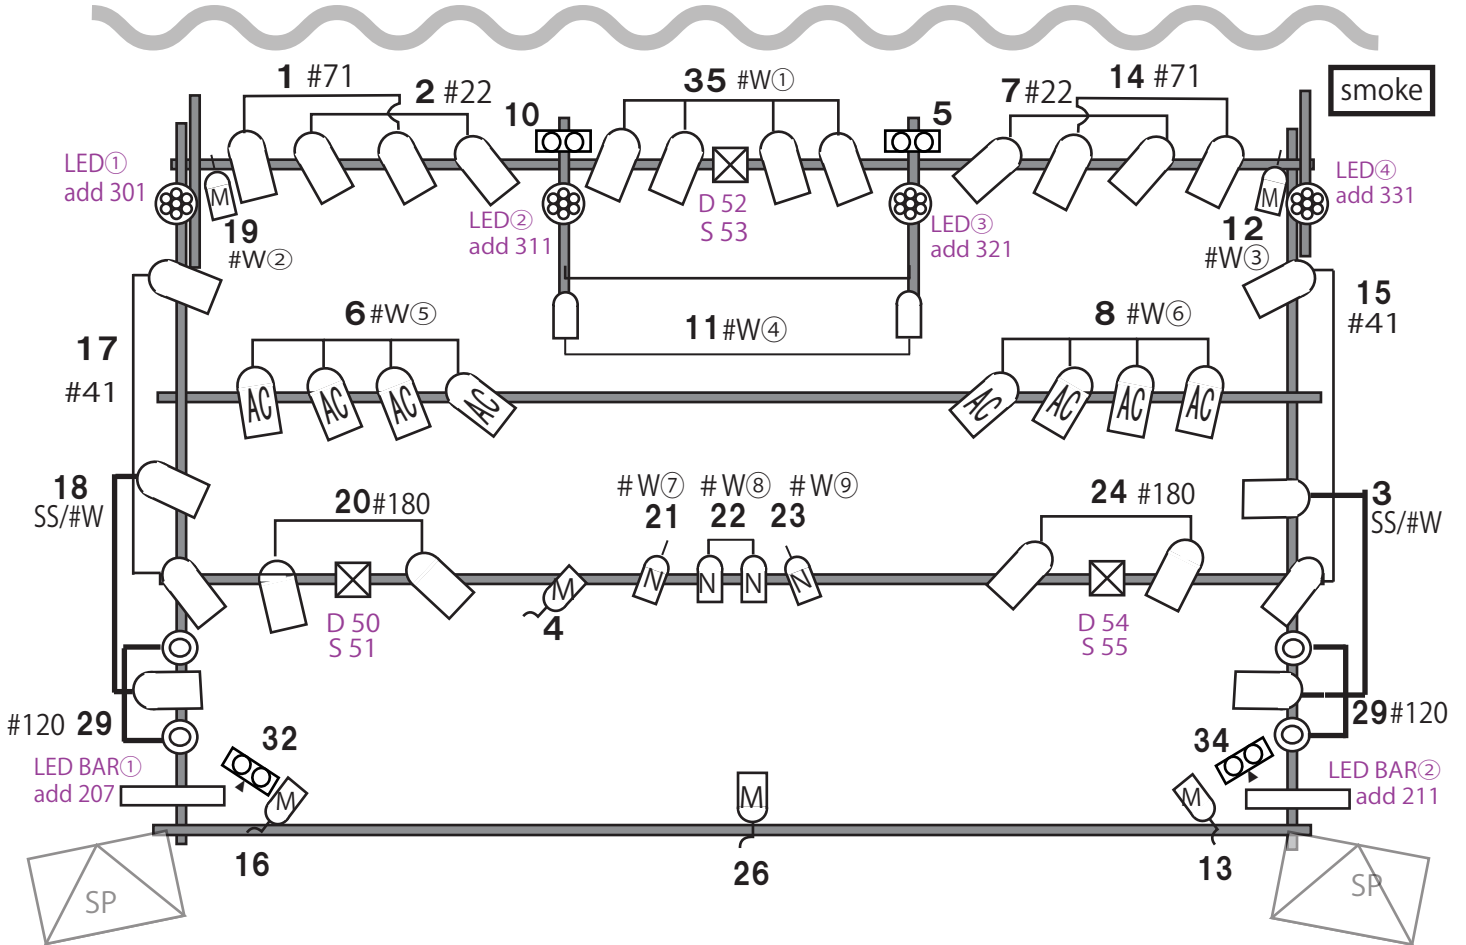

STAGE

BACK SPACE

Smoke:10min/¥200

HALL

PAR64 5N	AC	ストロボ	ミラーボール
PAR36 M 300W	DF	LED	2mole
PAR36 N 300W	CSQ	LED BAR (※シユート不可)	

移動機材
 PAR36 M 300W :2
 スタンド:1
 ベース:1