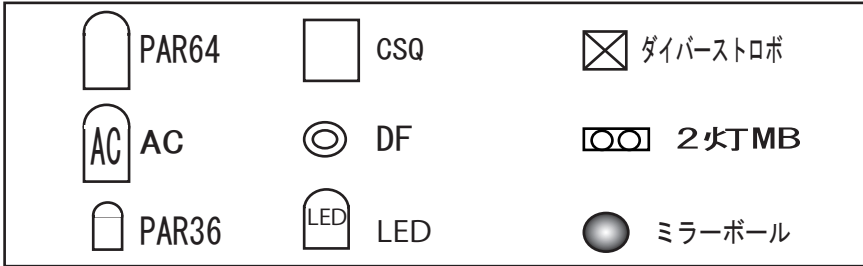

大黒幕

スモーク
マシーン

ステージ

ホール

<P.Aブース>

オプション料金
スモーク 10min/¥200
LED ¥2000

2kw×24回路
UNIT

4kw×12回路
UNIT