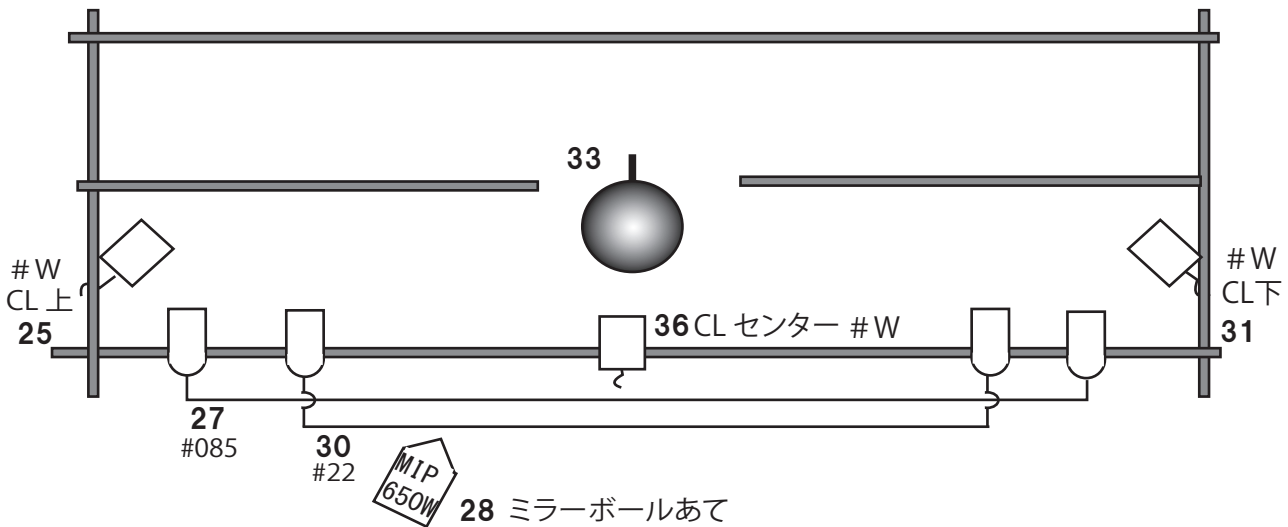

STAGE

BACK SPACE

Smoke:10min/¥200

HALL

PAR64 5N	AC	ストロボ	ミラーボール
PAR36 M 300W	DF	LED	2mole
PAR36 N 300W	CSQ	LED BAR (※シユート不可)	

移動機材
 PAR36 M 300W :2
 スタンド:1
 ベース:1