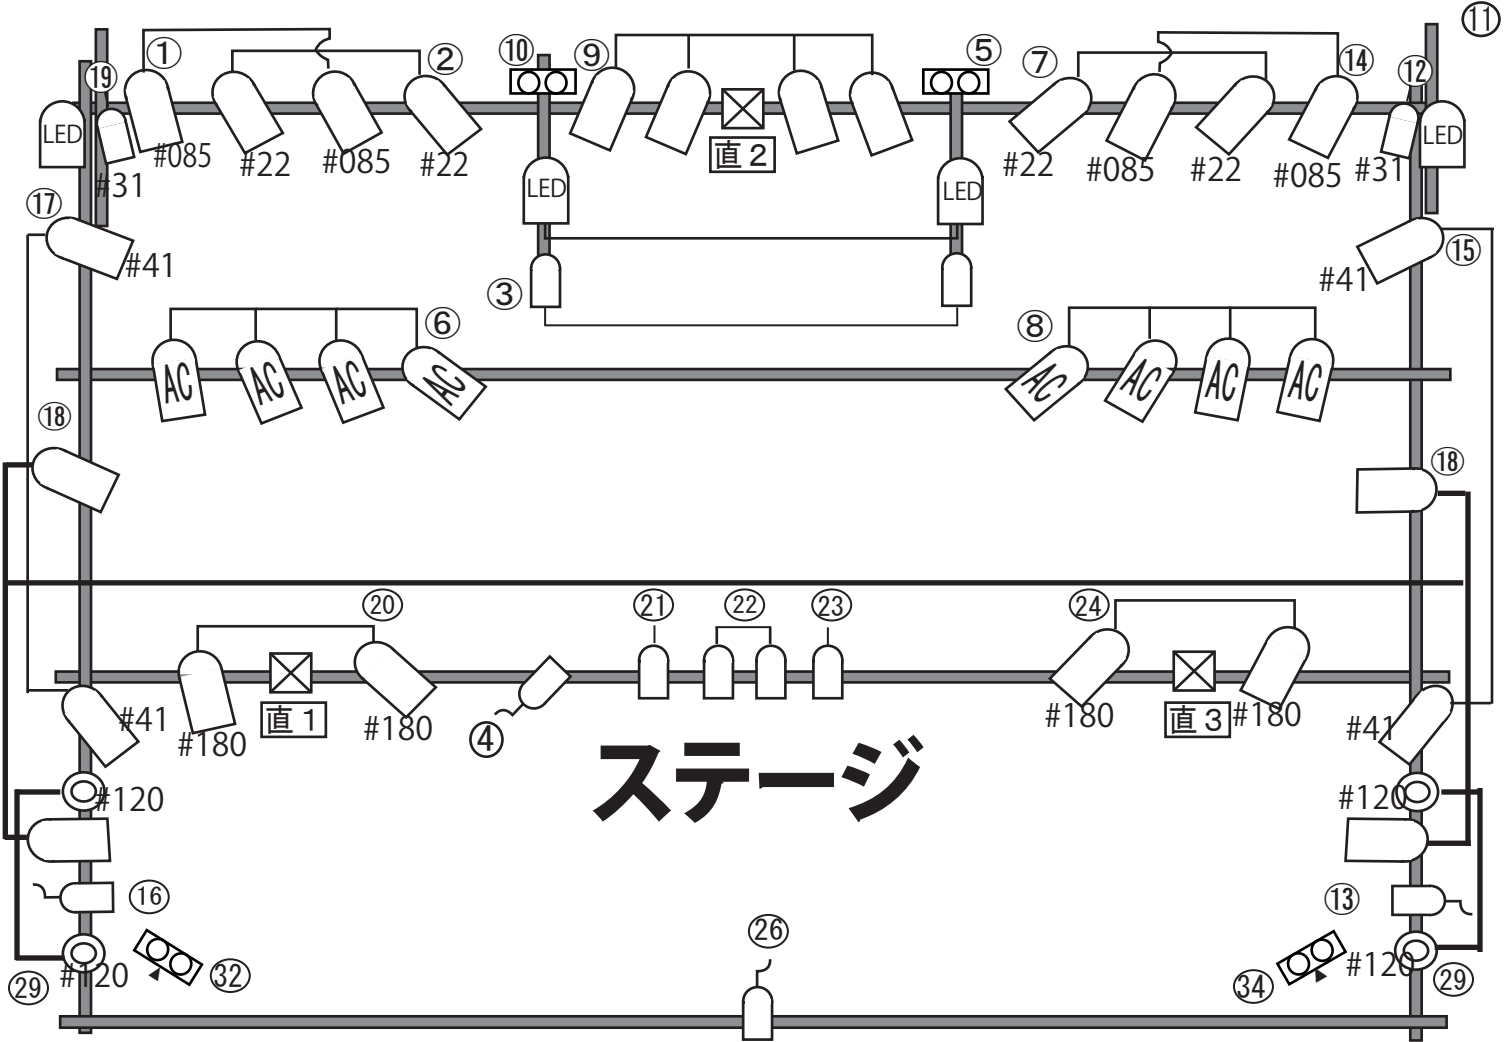

大黒幕

スモーク
マシーン

ステージ

ホール

<P.Aブース>

オプション料金
スモーク 10min/¥200
LED ¥2000

2kw×24回路
UNIT

4kw×12回路
UNIT

MIP
 650W
 36